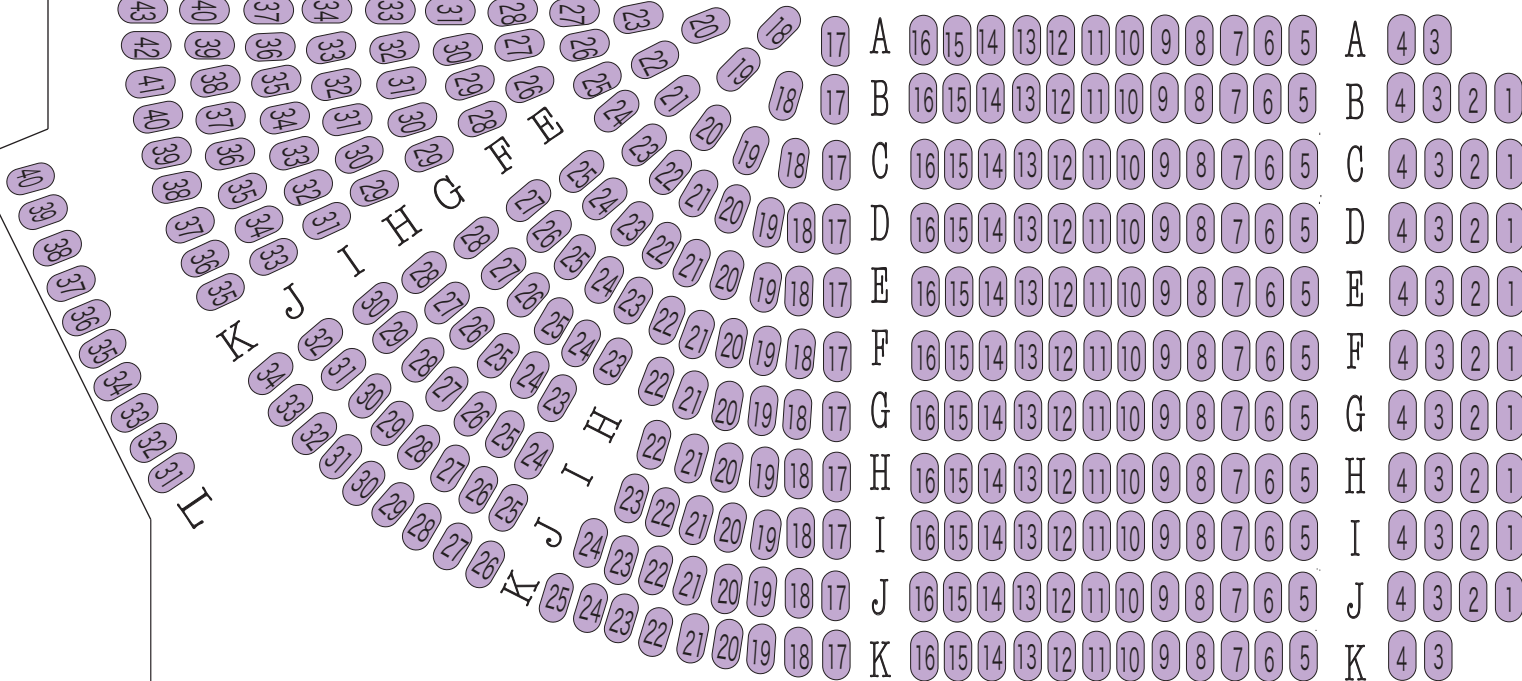

# アルゲリッチ&マイスキー スペシャルコンサート MOA美術館能楽堂 座席表

橋掛

舞 台

※能楽堂の目付柱・ワキ柱は  
公演中外した状態です。

K J I H G F E D C B A

出入口

全席指定席 48,000円