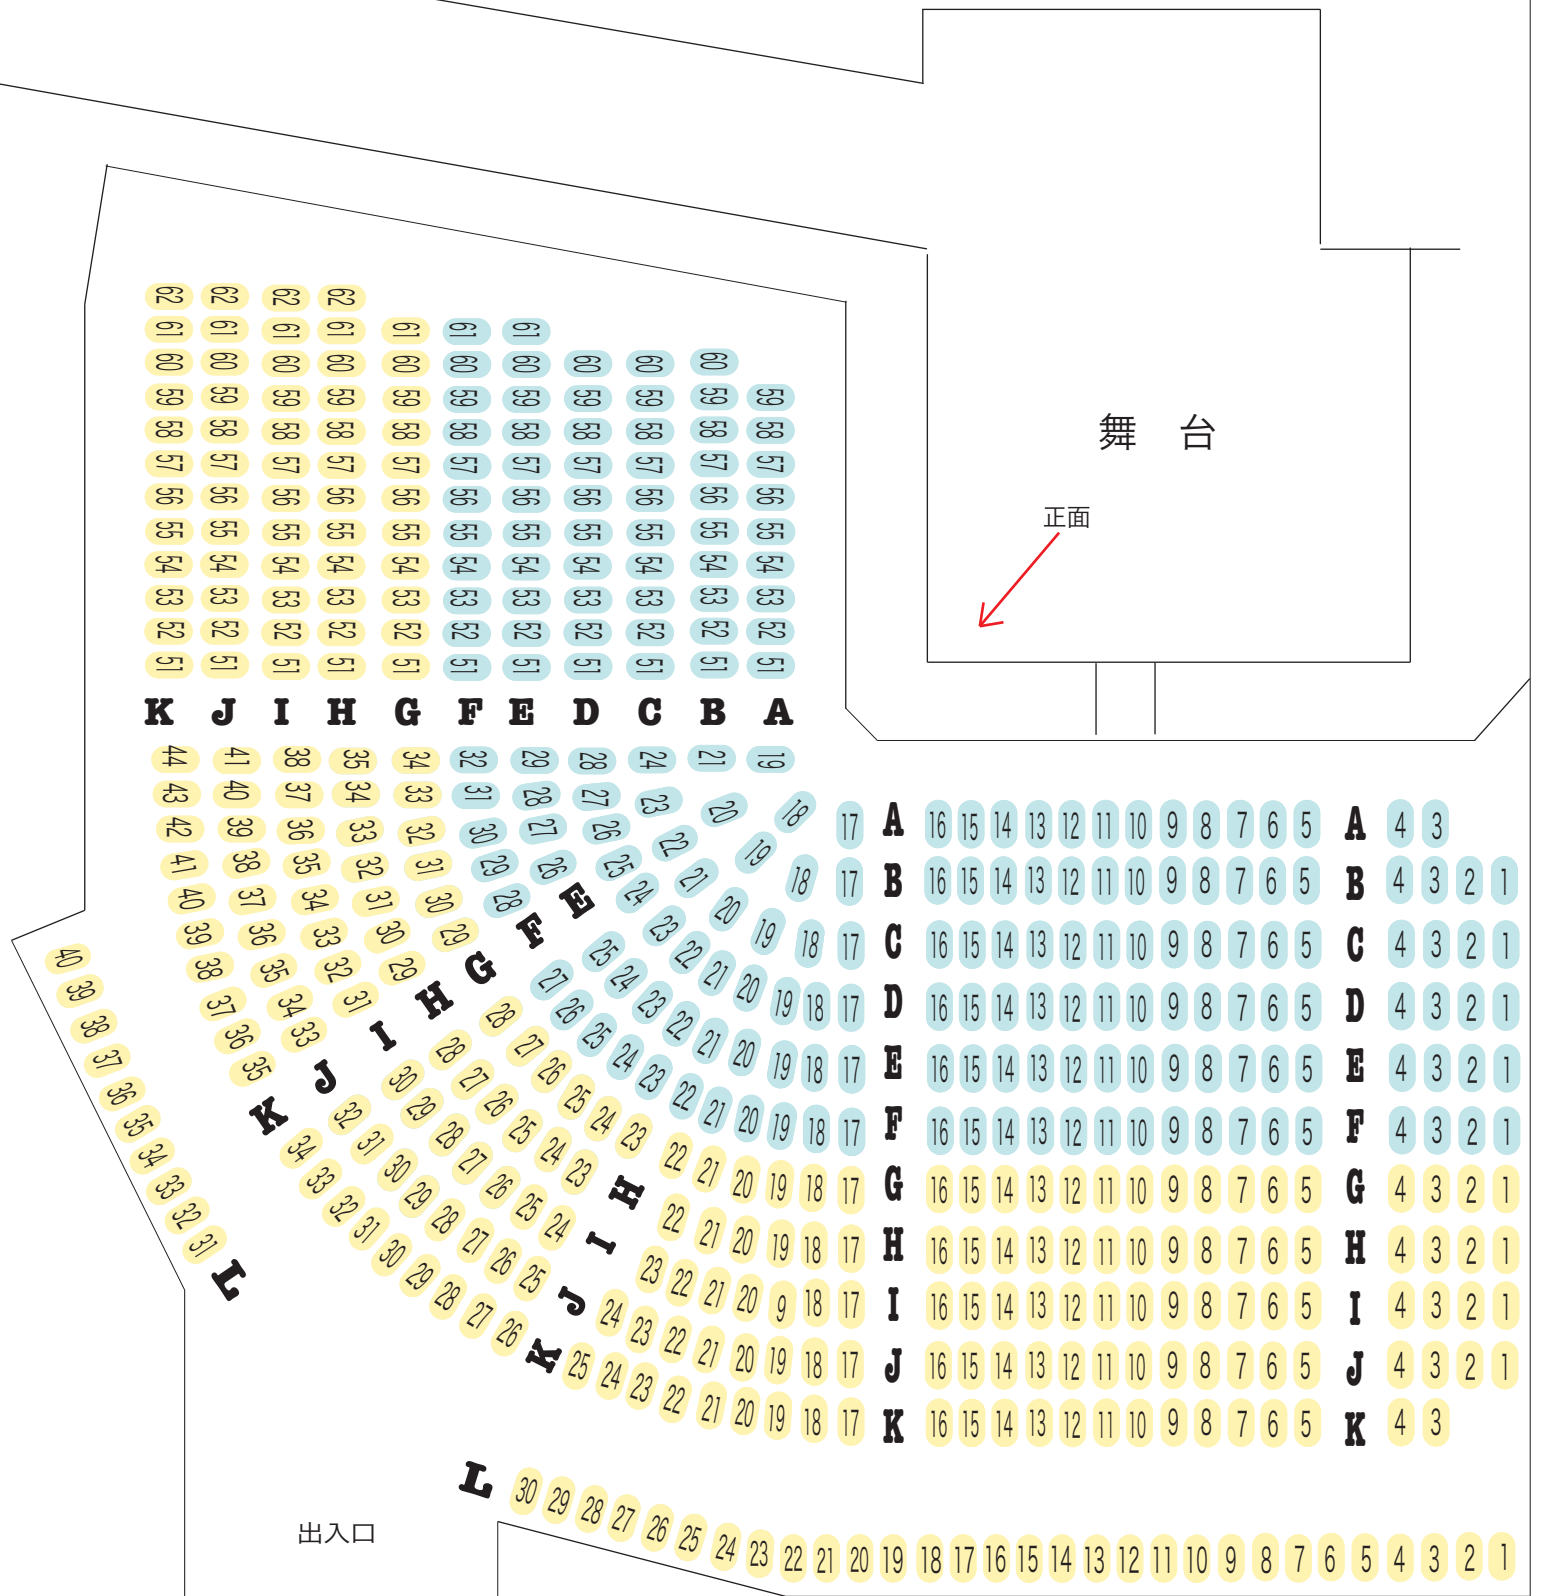

# 「坂東玉三郎 舞踊公演」 座席表

2019年6月15日(土)・16日(日)

※能楽堂の柱は公演中外した状態です

● SS席18,000円 (友の会16,000円)
 ● S席 16,000円 (友の会14,000円)