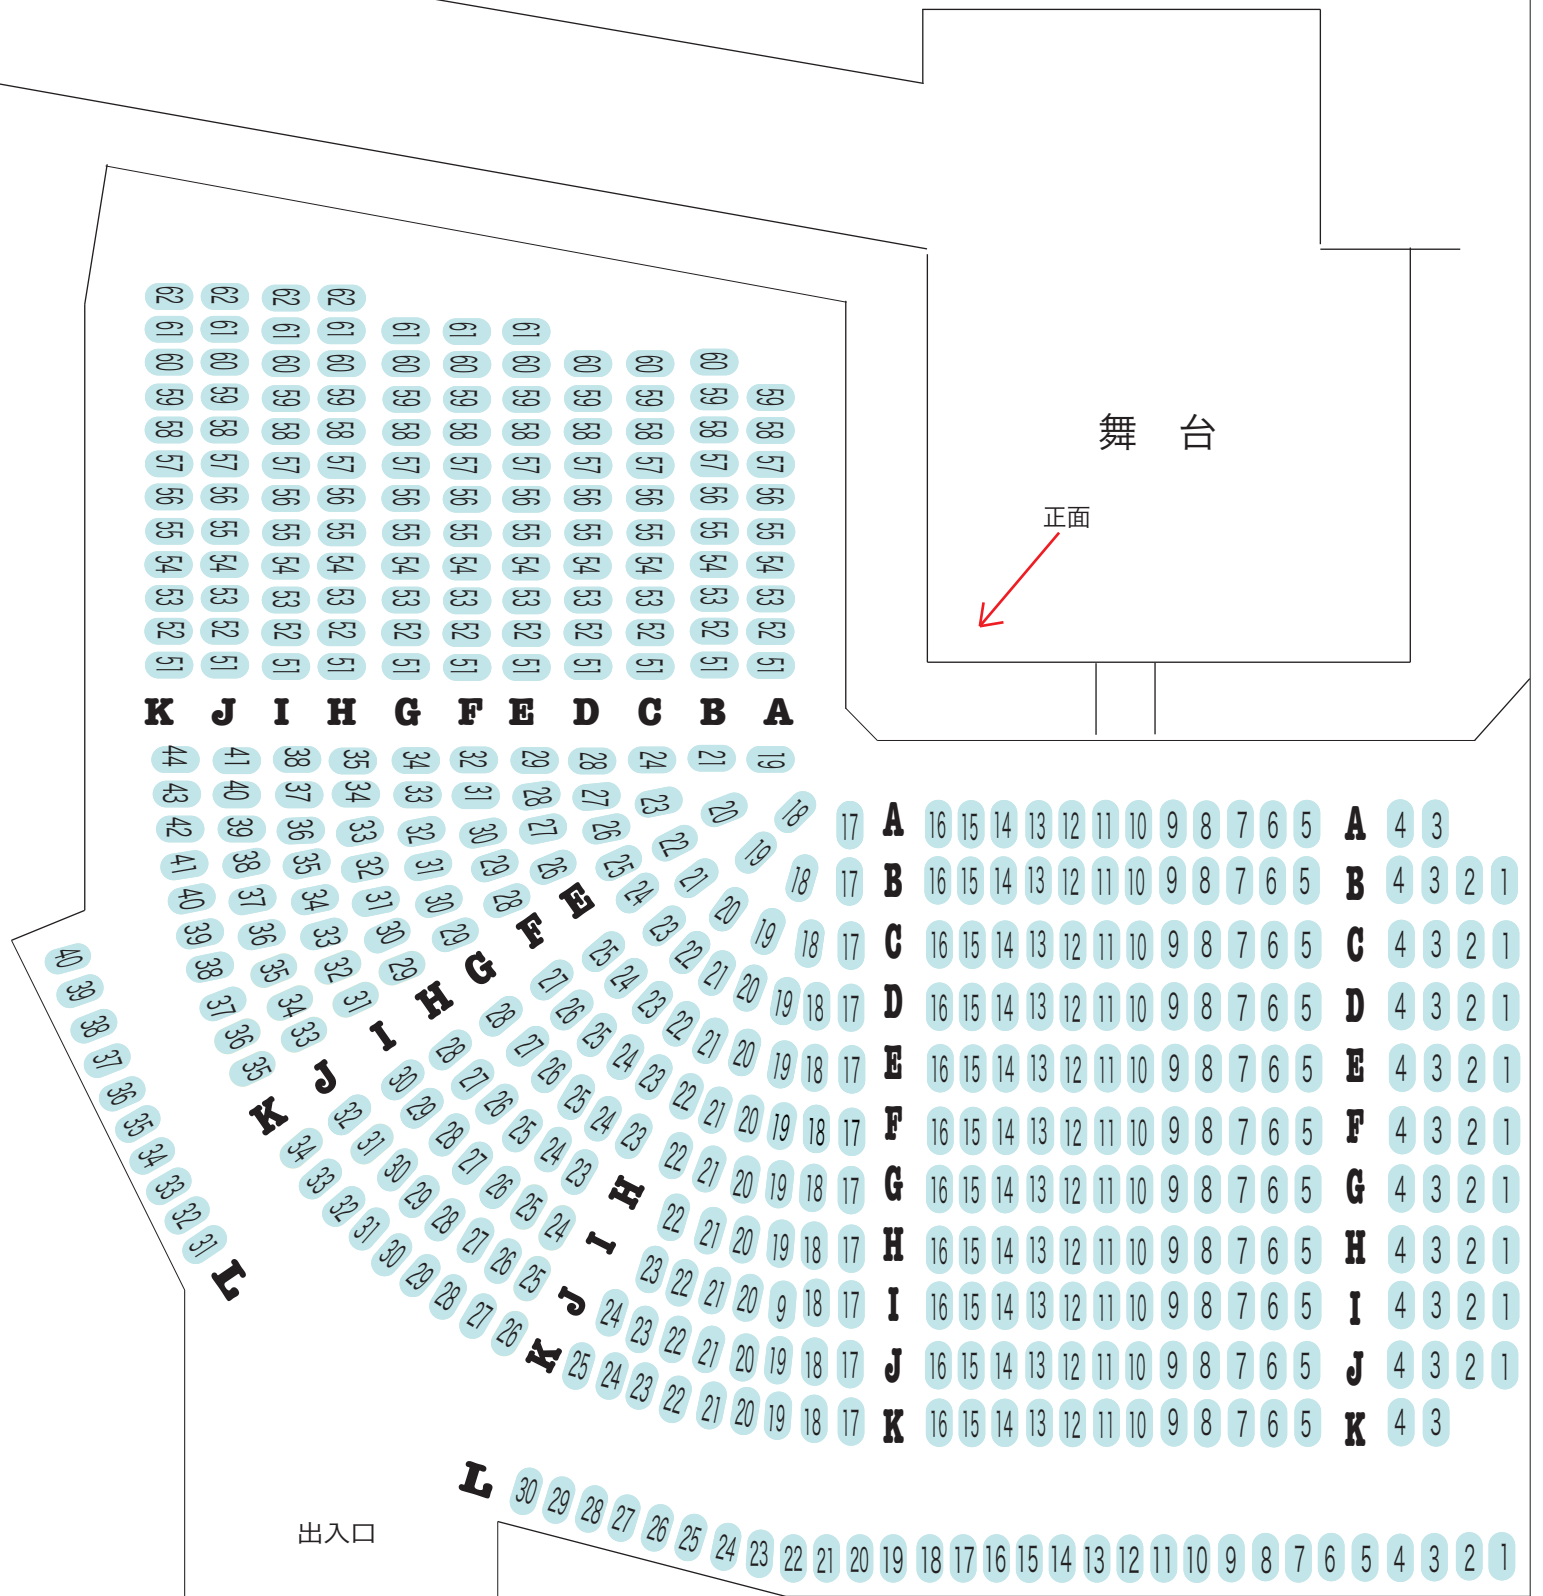

「千住真理子コンサート」 座席表

2019年11月23日(土・祝)

※能楽堂の柱は公演中外した状態です

● 5,500円 (友の会5,000円)