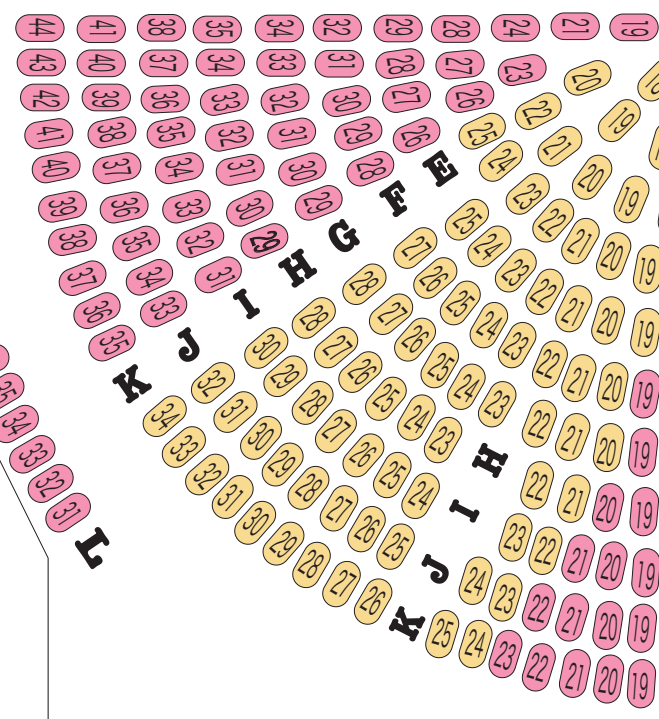

# 定期演能会座席表 Noh Theater Seating Plan and Prices

BRIDGEWAY

橋掛

舞台  
STAGE

出入口  
ENTRANCE

Seat classes and prices (Member price)

- SS席 8,000円(友の会7,000円)
- S席 7,500円(友の会6,500円)
- A席 5,000円(友の会3,500円)
- B席 4,000円(友の会2,500円)