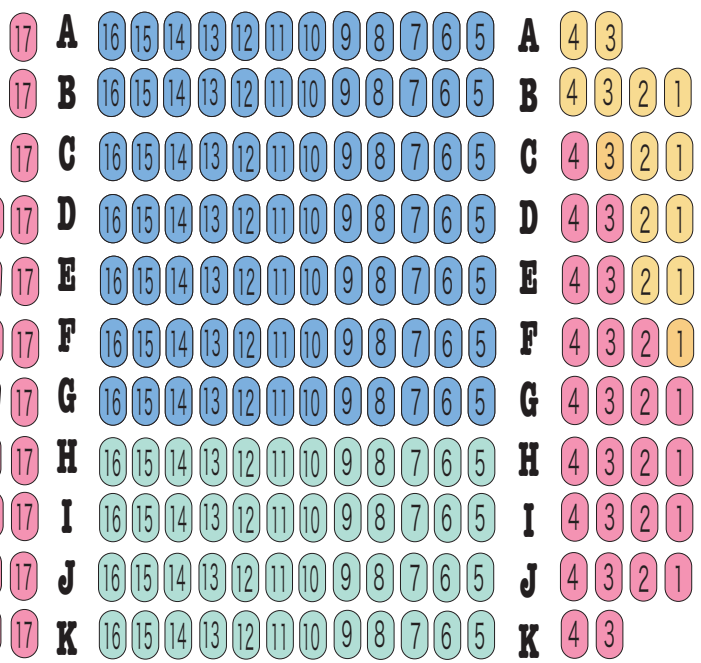

# 定期演能会座席表 Noh Theater Seating Plan and Prices

BRIDGEWAY

橋掛

舞台  
STAGE

出入口  
ENTRANCE

Seat classes and prices (Member price)

- SS席 8,000円(友の会7,000円)
- S席 7,500円(友の会6,500円)
- A席 5,000円(友の会3,500円)
- B席 4,000円(友の会2,500円)