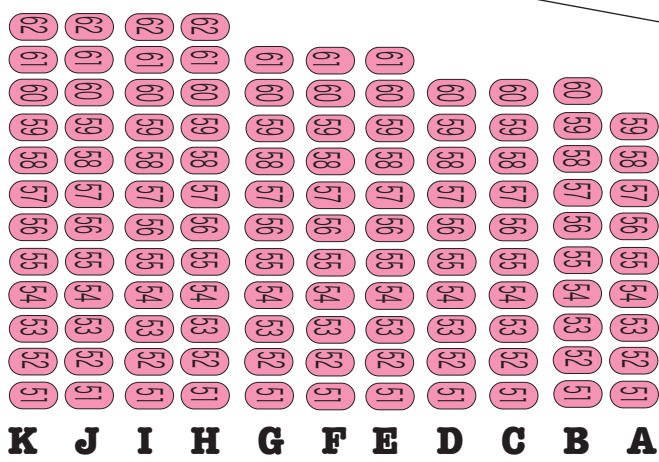

# 定期演能会座席表 Noh Theater Seating Plan and Prices

BRIDGEWAY

橋掛

舞台  
STAGE

出入口  
ENTRANCE

Seat classes and prices (Member price)

- SS席 8,000円(友の会7,000円)
- S席 7,500円(友の会6,500円)
- A席 5,000円(友の会3,500円)
- B席 4,000円(友の会2,500円)