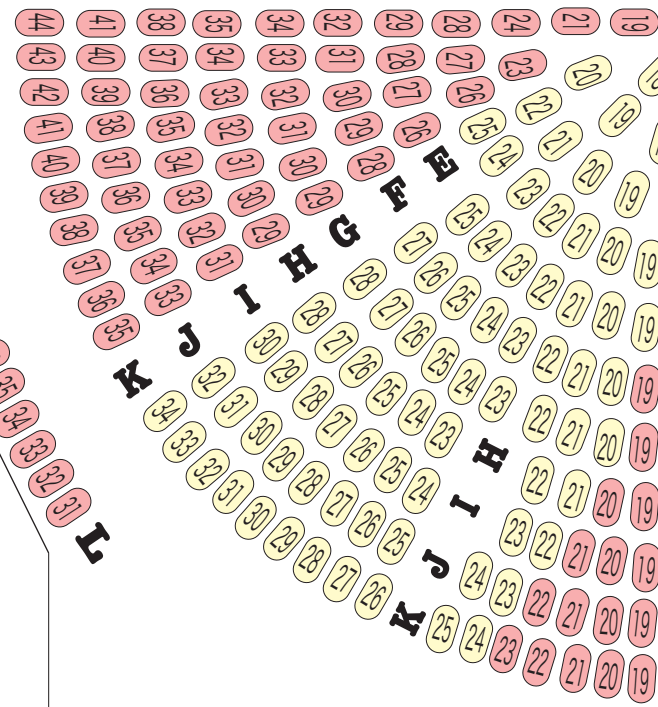

## 「能楽教室」座席表

SUMMER HOLIDAY NOH THEATER SEMINAR at MOA Museum of Art  
SEATING PLAN

橋掛

BRIDGE

STAGE

舞台

Ticket classes:

- S席 6,000円(友の会4,000円)
- A席 5,000円(友の会3,000円)
- B席 4,000円(友の会2,000円)
- 小中生席 1,000円(大人同伴)

出入口  
ENTRANCE