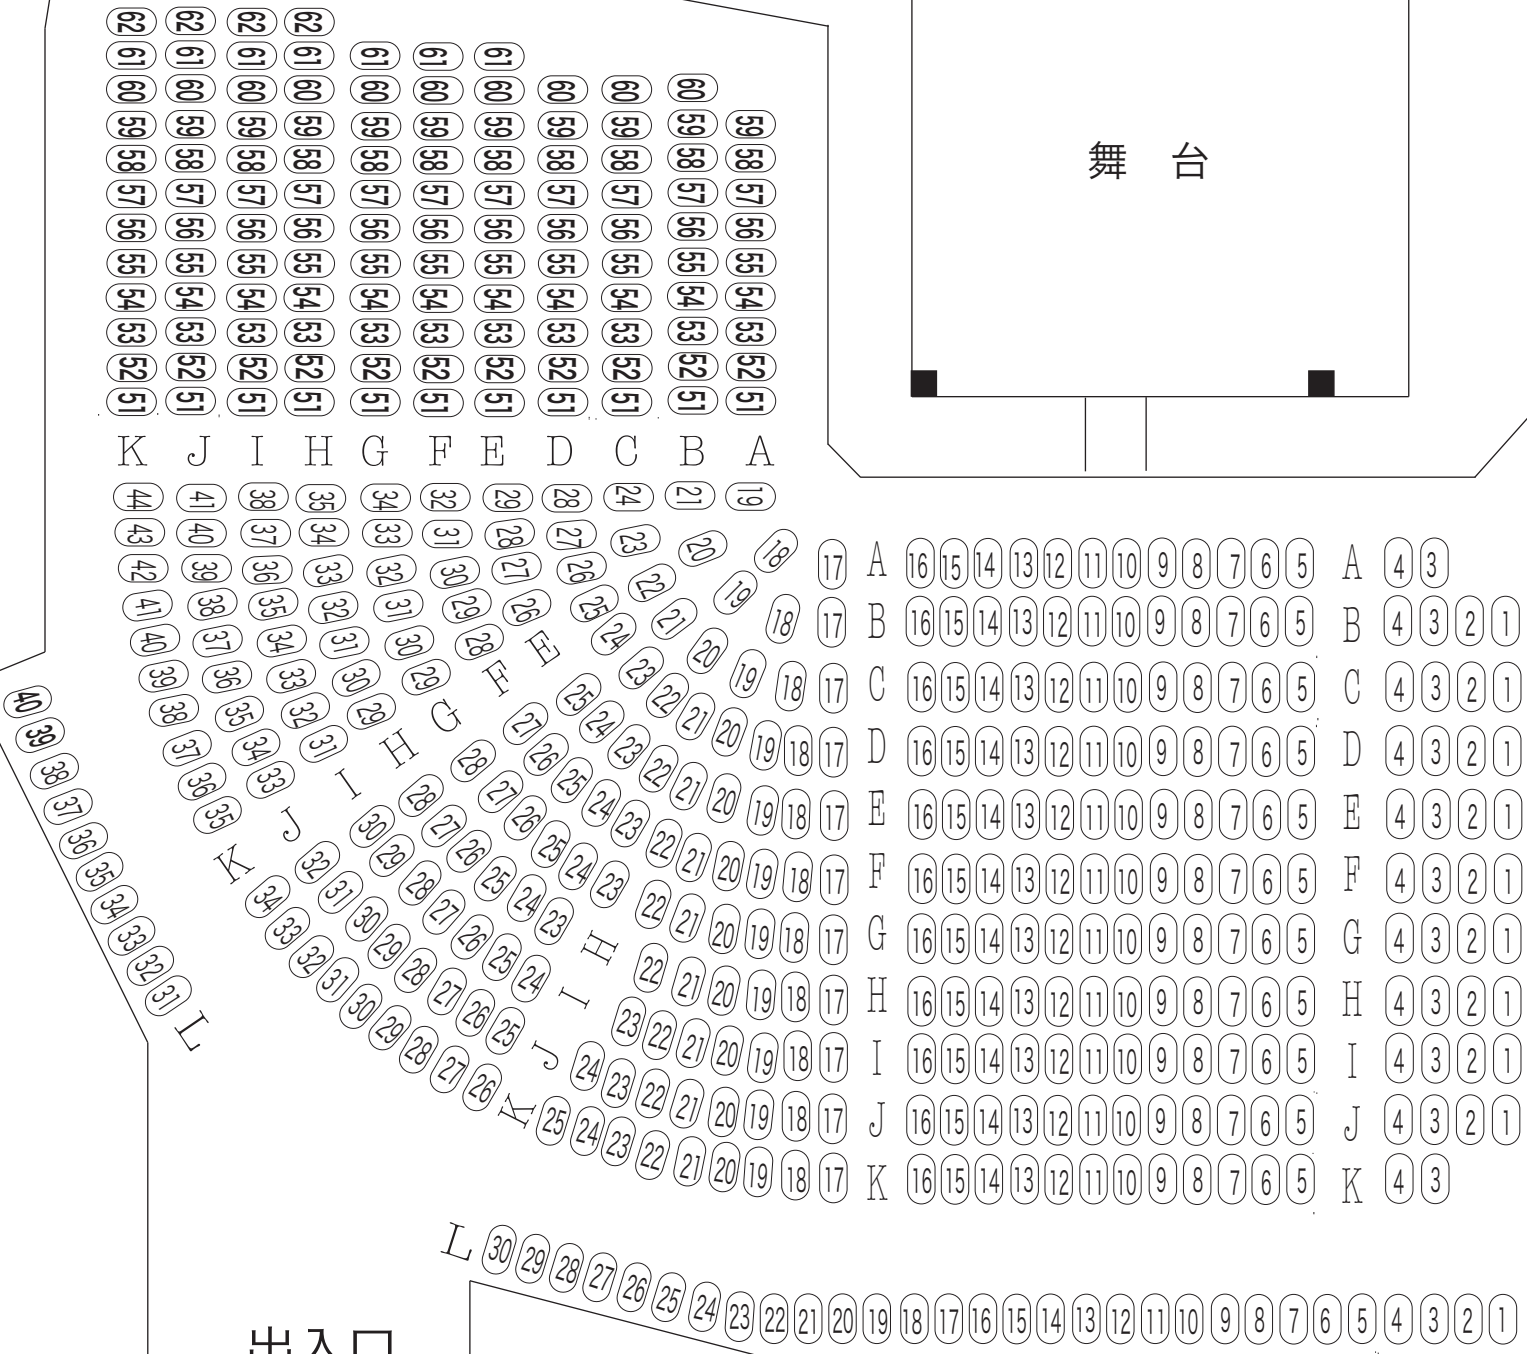

MOA美術館 能楽堂座席ご案内

橋掛

舞台

出入口