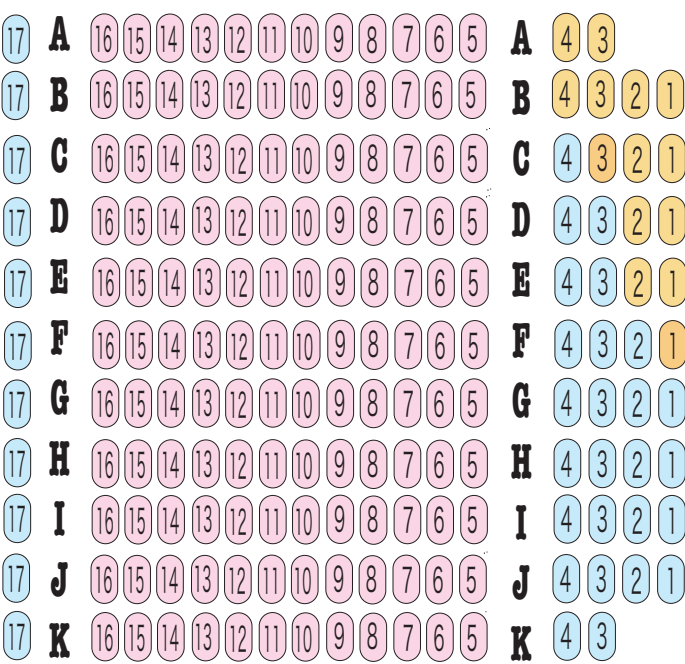

MOA美術館 「定期演能会」座席表

橋掛

舞台

- A席
- B席
- C席

K J I H G F E D C B A

K J I H G F E D C B A

K J I H G F E D C B A

A B C D E F G H I J K

L 30 29 28 27 26 25 24 23 22 21 20 19 18 17 16 15 14 13 12 11 10 9 8 7 6 5 4 3 2 1

出入口