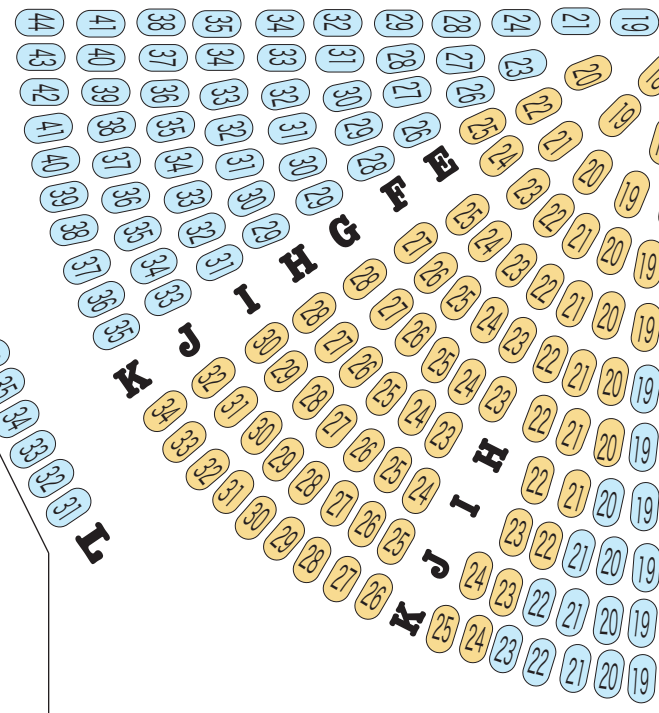

MOA美術館 「定期演能会」座席表

橋掛

舞台

- A席
- B席
- C席

K J I H G F E D C B A

K J I H G F E D C B A

K J I H G F E D C B A

A B C D E F G H I J K

L 30 29 28 27 26 25 24 23 22 21 20 19 18 17 16 15 14 13 12 11 10 9 8 7 6 5 4 3 2 1

出入口