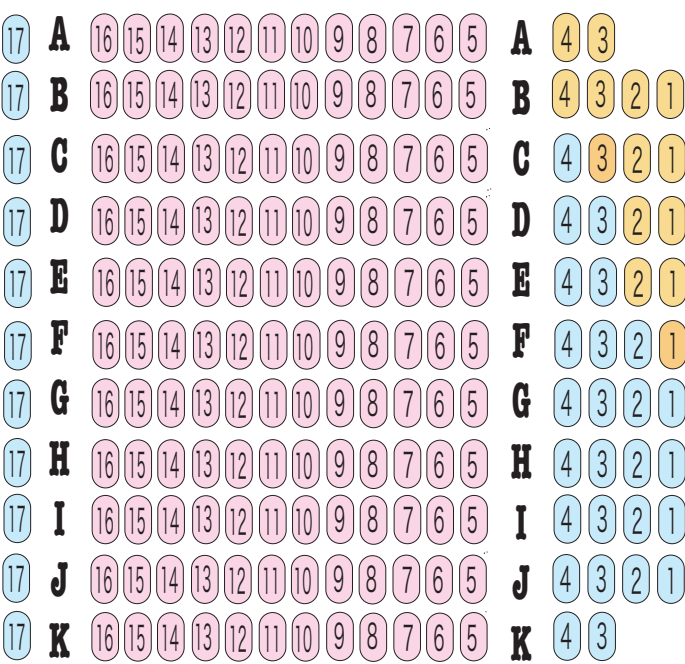

# MOA美術館 「定期演能会」座席表

橋掛

舞台

- A席
- B席
- C席

**K J I H G F E D C B A**

**K J I H G F E D C B A**

**K J I H G F E D C B A**

**K J I H G F E D C B A**

出入口