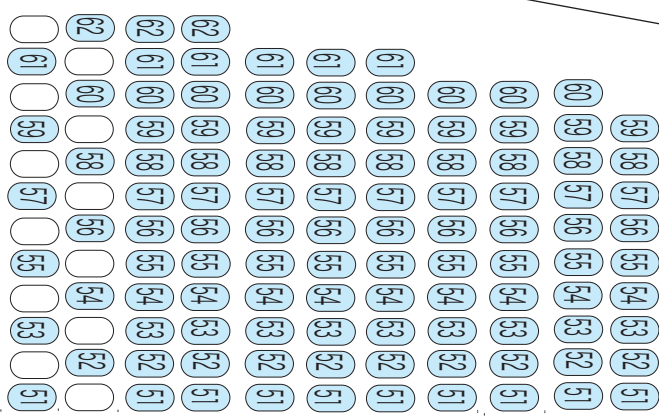

# MOA美術館 「定期演能会」座席表

橋掛

舞台

- A席
- B席
- C席

**K J I H G F E D C B A**

**K J I H G F E D C B A**

**K J I H G F E D C B A**

**K J I H G F E D C B A**

出入口