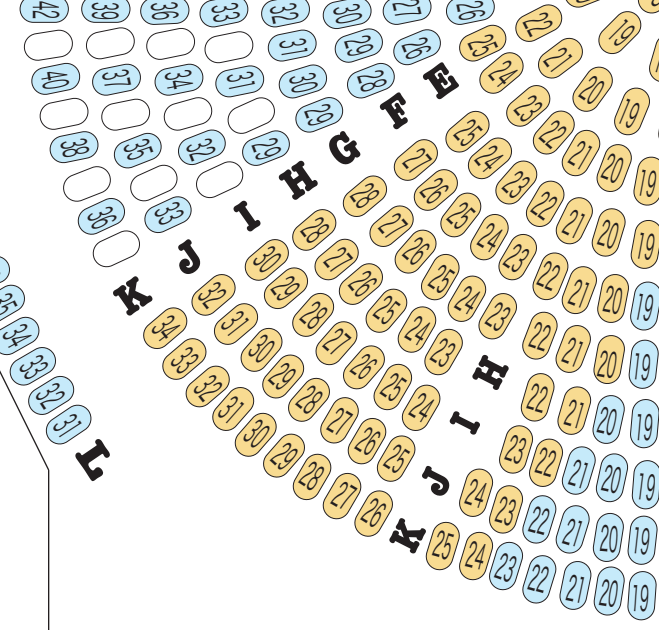

# MOA美術館 「定期演能会」座席表

橋掛

舞台

- A席
- B席
- C席

**K J I H G F E D C B A**

**K J I H G F E D C B A**

**K J I H G F E D C B A**

**K J I H G F E D C B A**

出入口