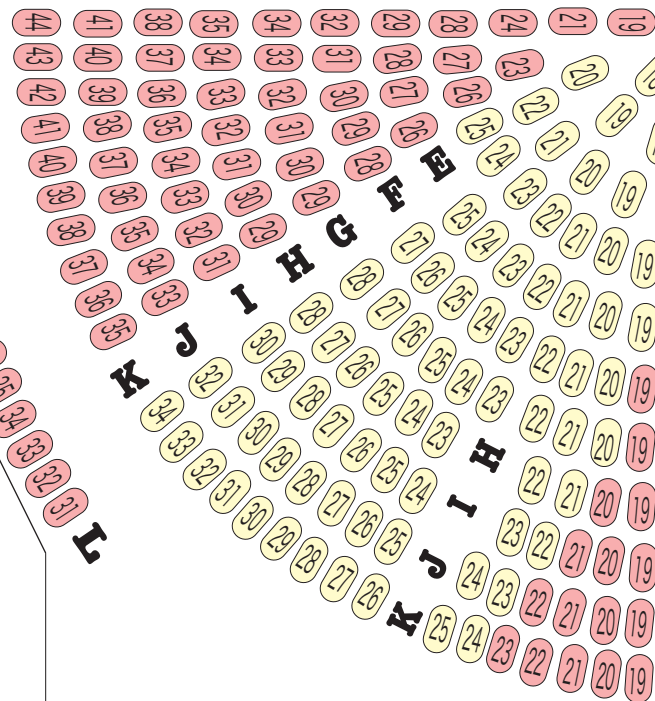

# MOA美術館 「能楽教室」座席表

橋掛

舞台

- S席 6,000円(友の会4,000円)
- A席 5,000円(友の会3,000円)
- B席 4,000円(友の会2,000円)
- 小中生席 1,000円(大人同伴)

出入口