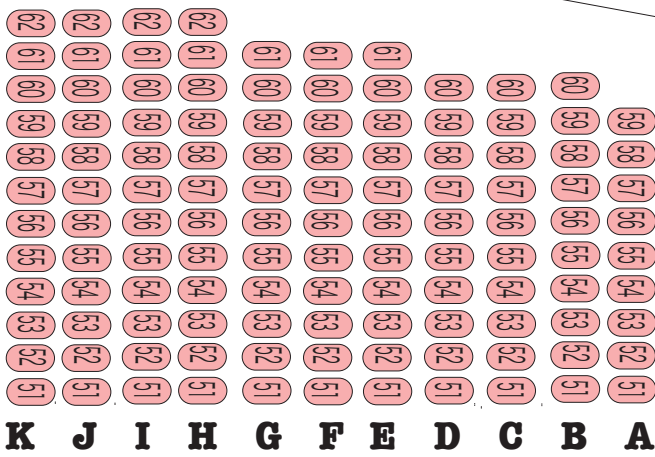

# MOA美術館 「能楽教室」座席表

橋掛

舞台

- S席 6,000円(友の会4,000円)
- A席 5,000円(友の会3,000円)
- B席 4,000円(友の会2,000円)
- 小中生席 1,000円(大人同伴)

出入口