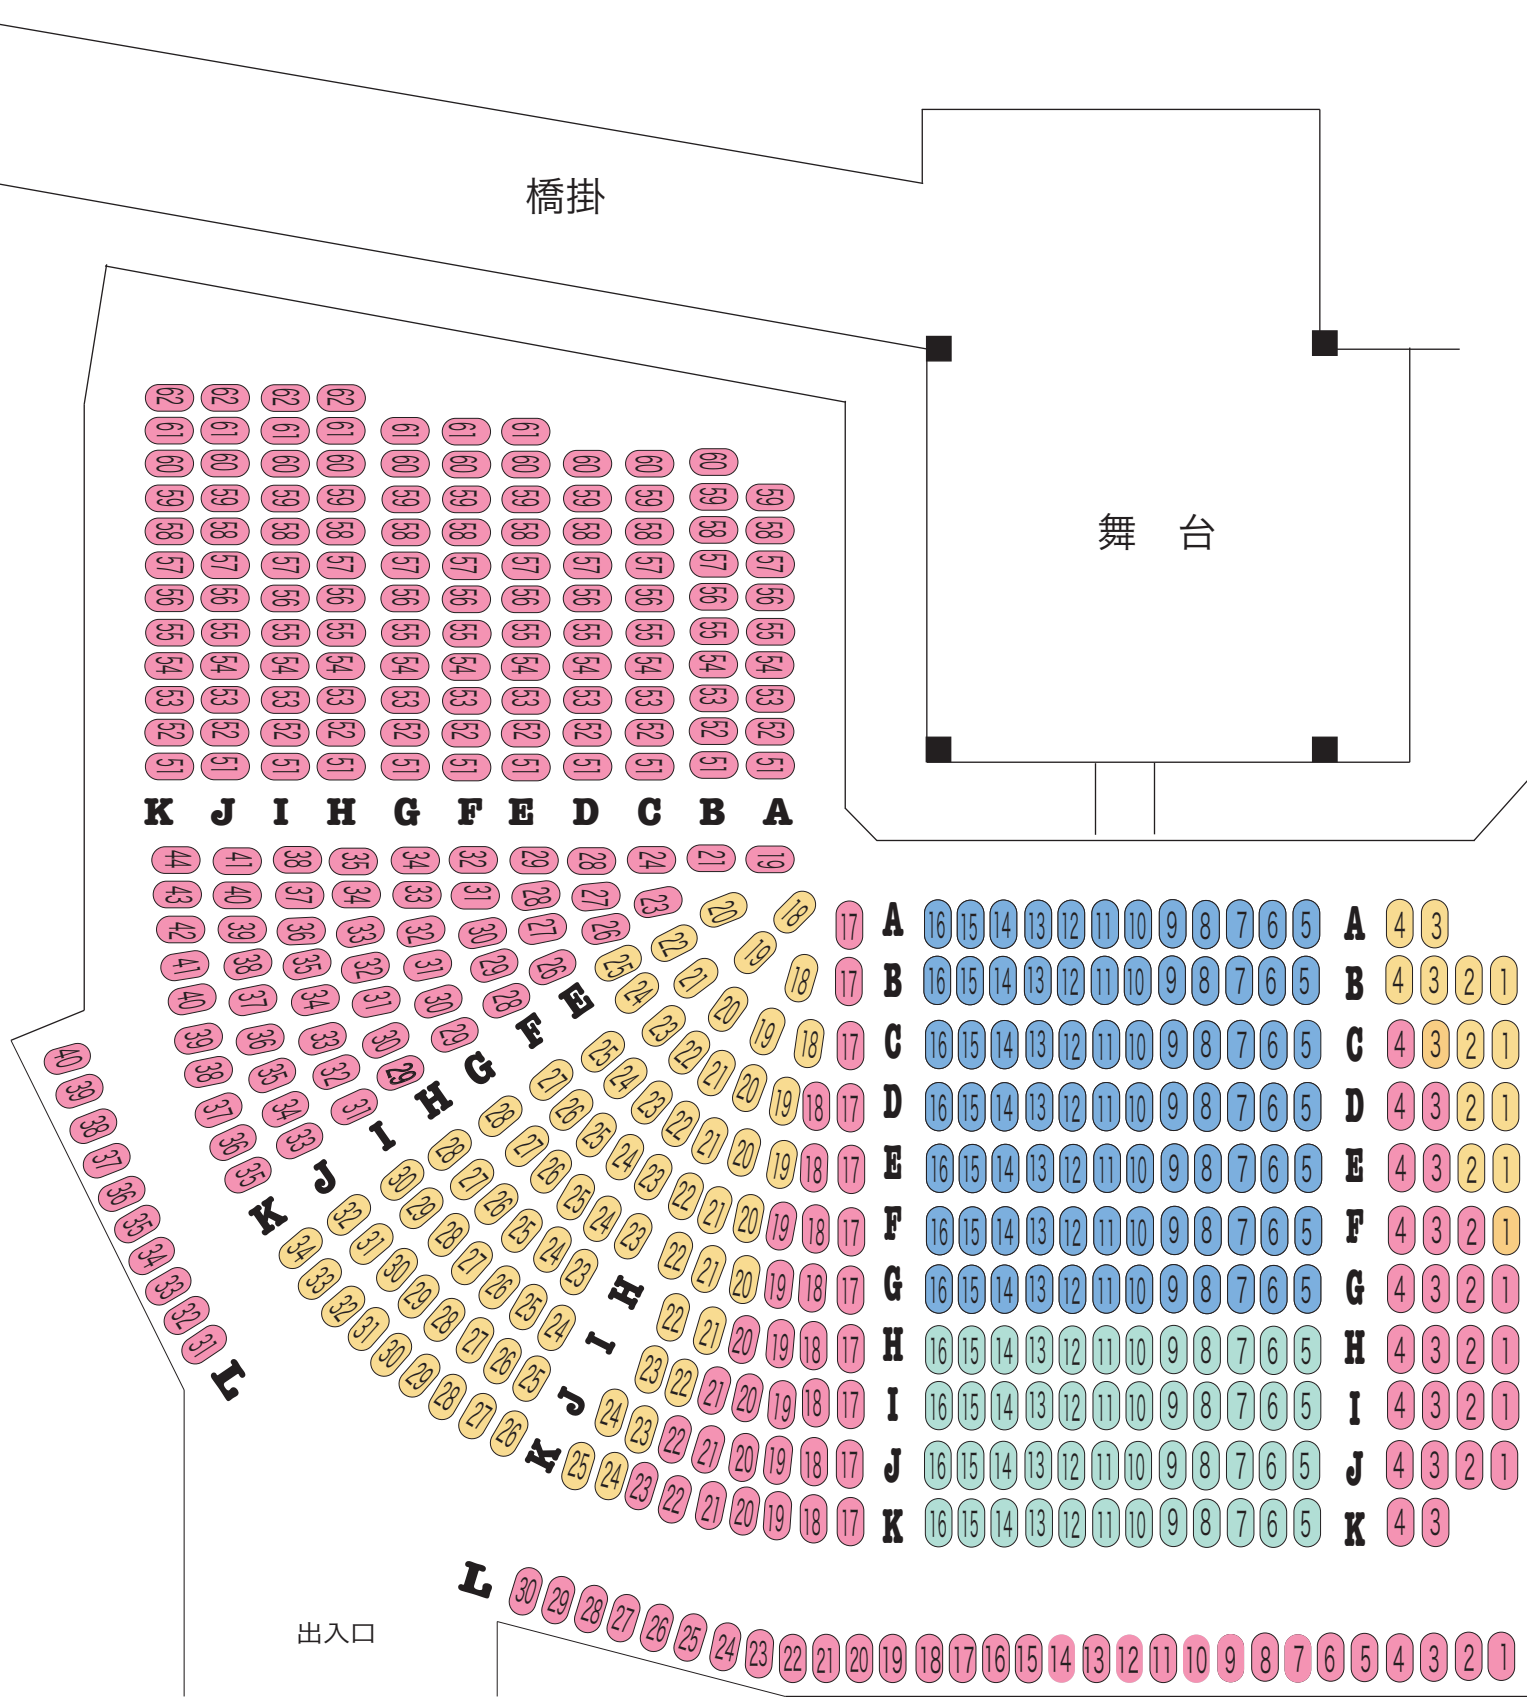

能楽堂座席表

- SS席 8,000円(友の会7,000円)
- S席 7,500円(友の会6,500円)
- A席 5,000円(友の会3,500円)
- B席 4,000円(友の会2,500円)