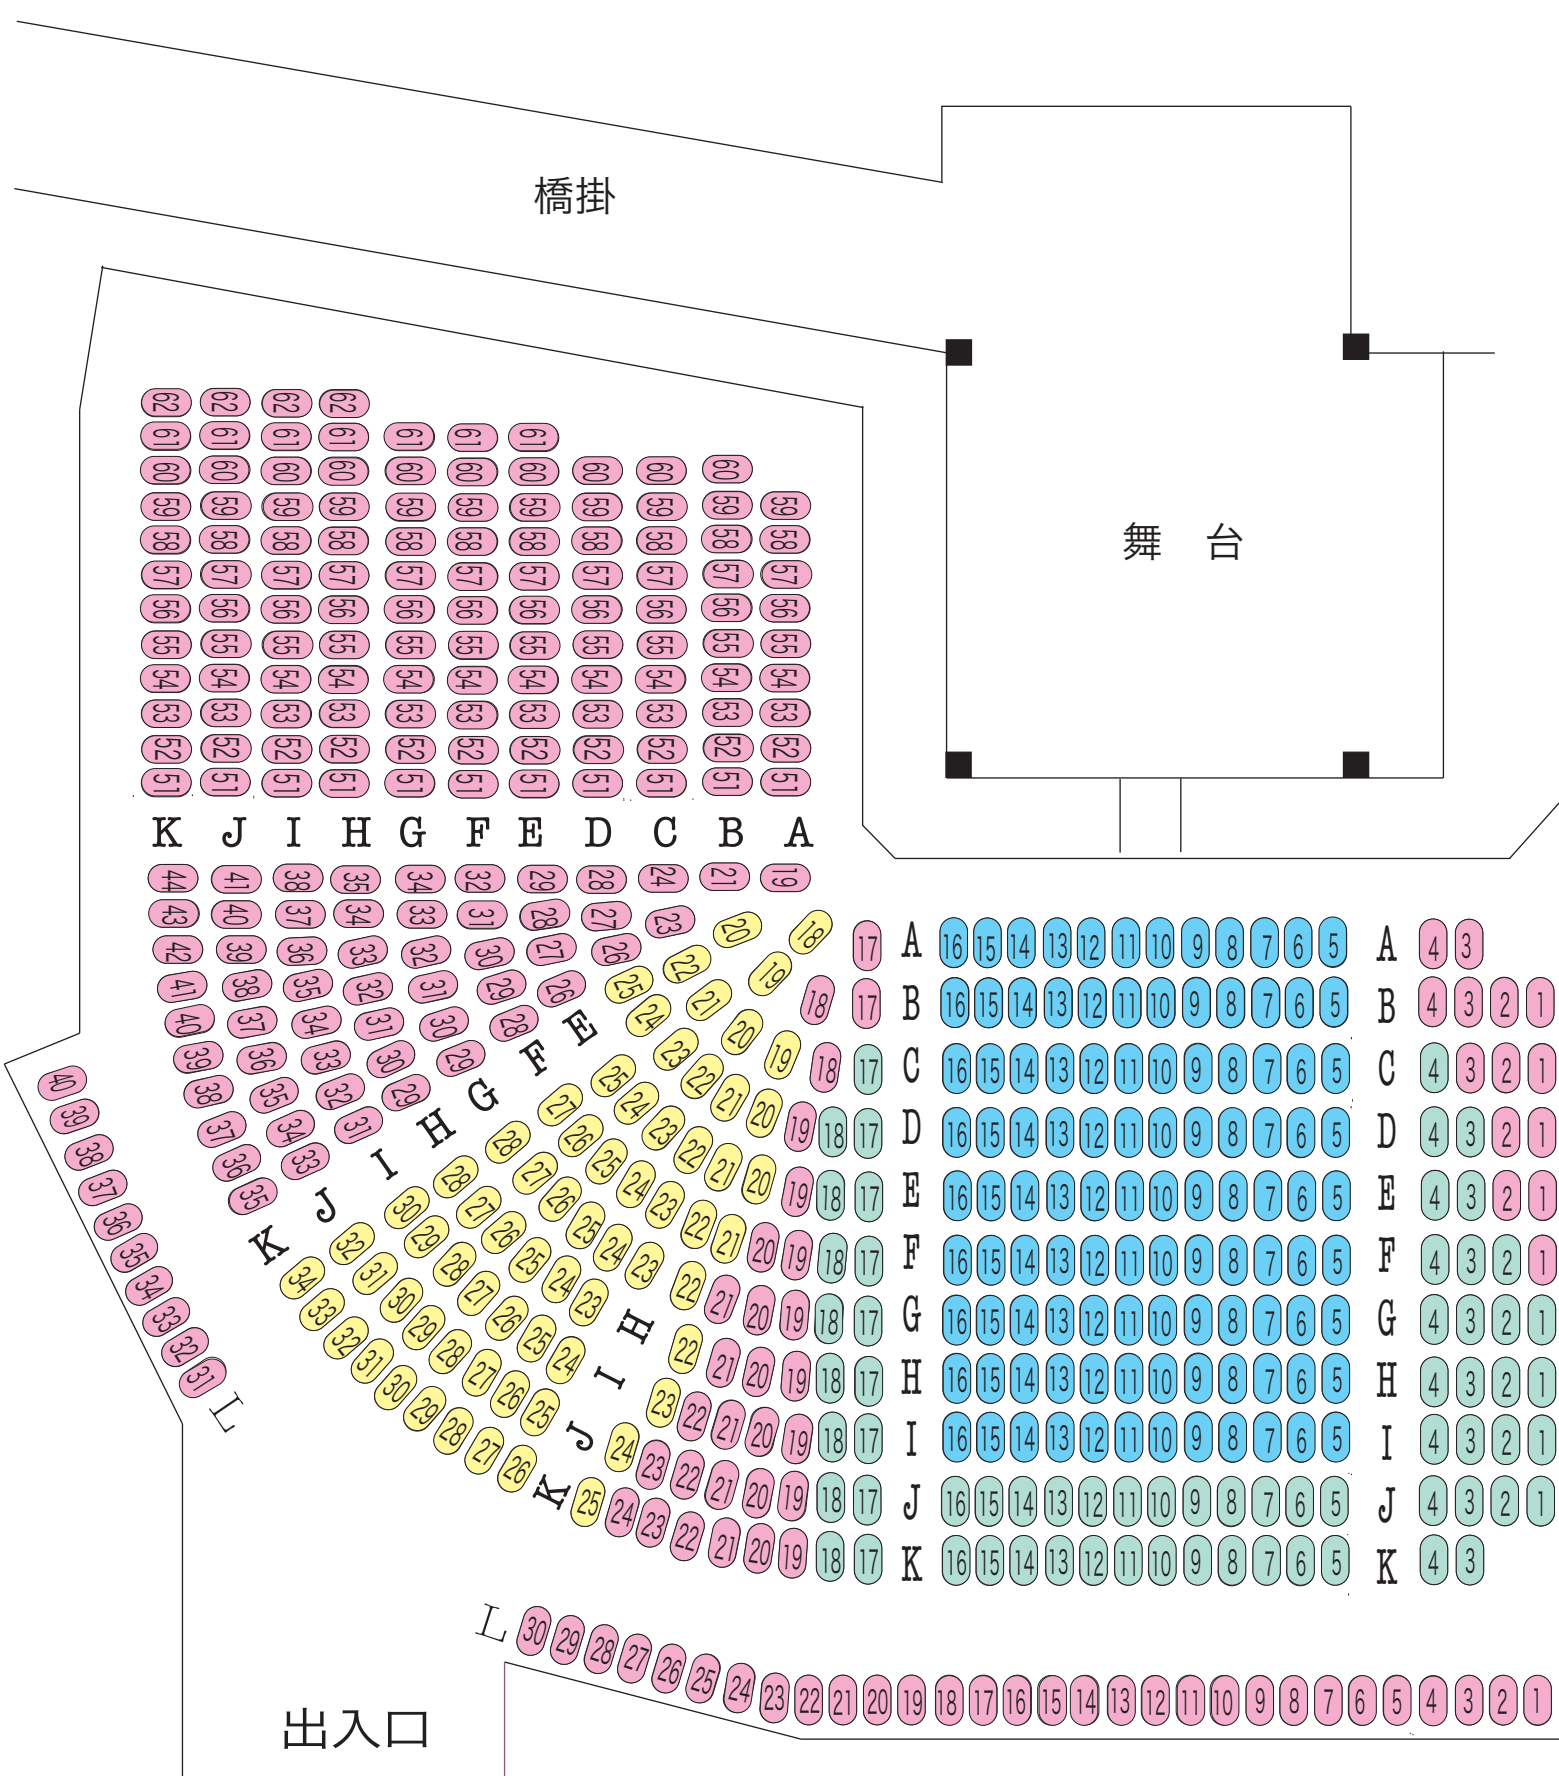

# MOA美術館 定期演能会 座席表

- SS席 8,800円(友の会7,700円)
  - A席 5,500円(友の会4,400円)
- S席 7,700円(友の会6,600円)
  - B席 4,400円(友の会3,300円)