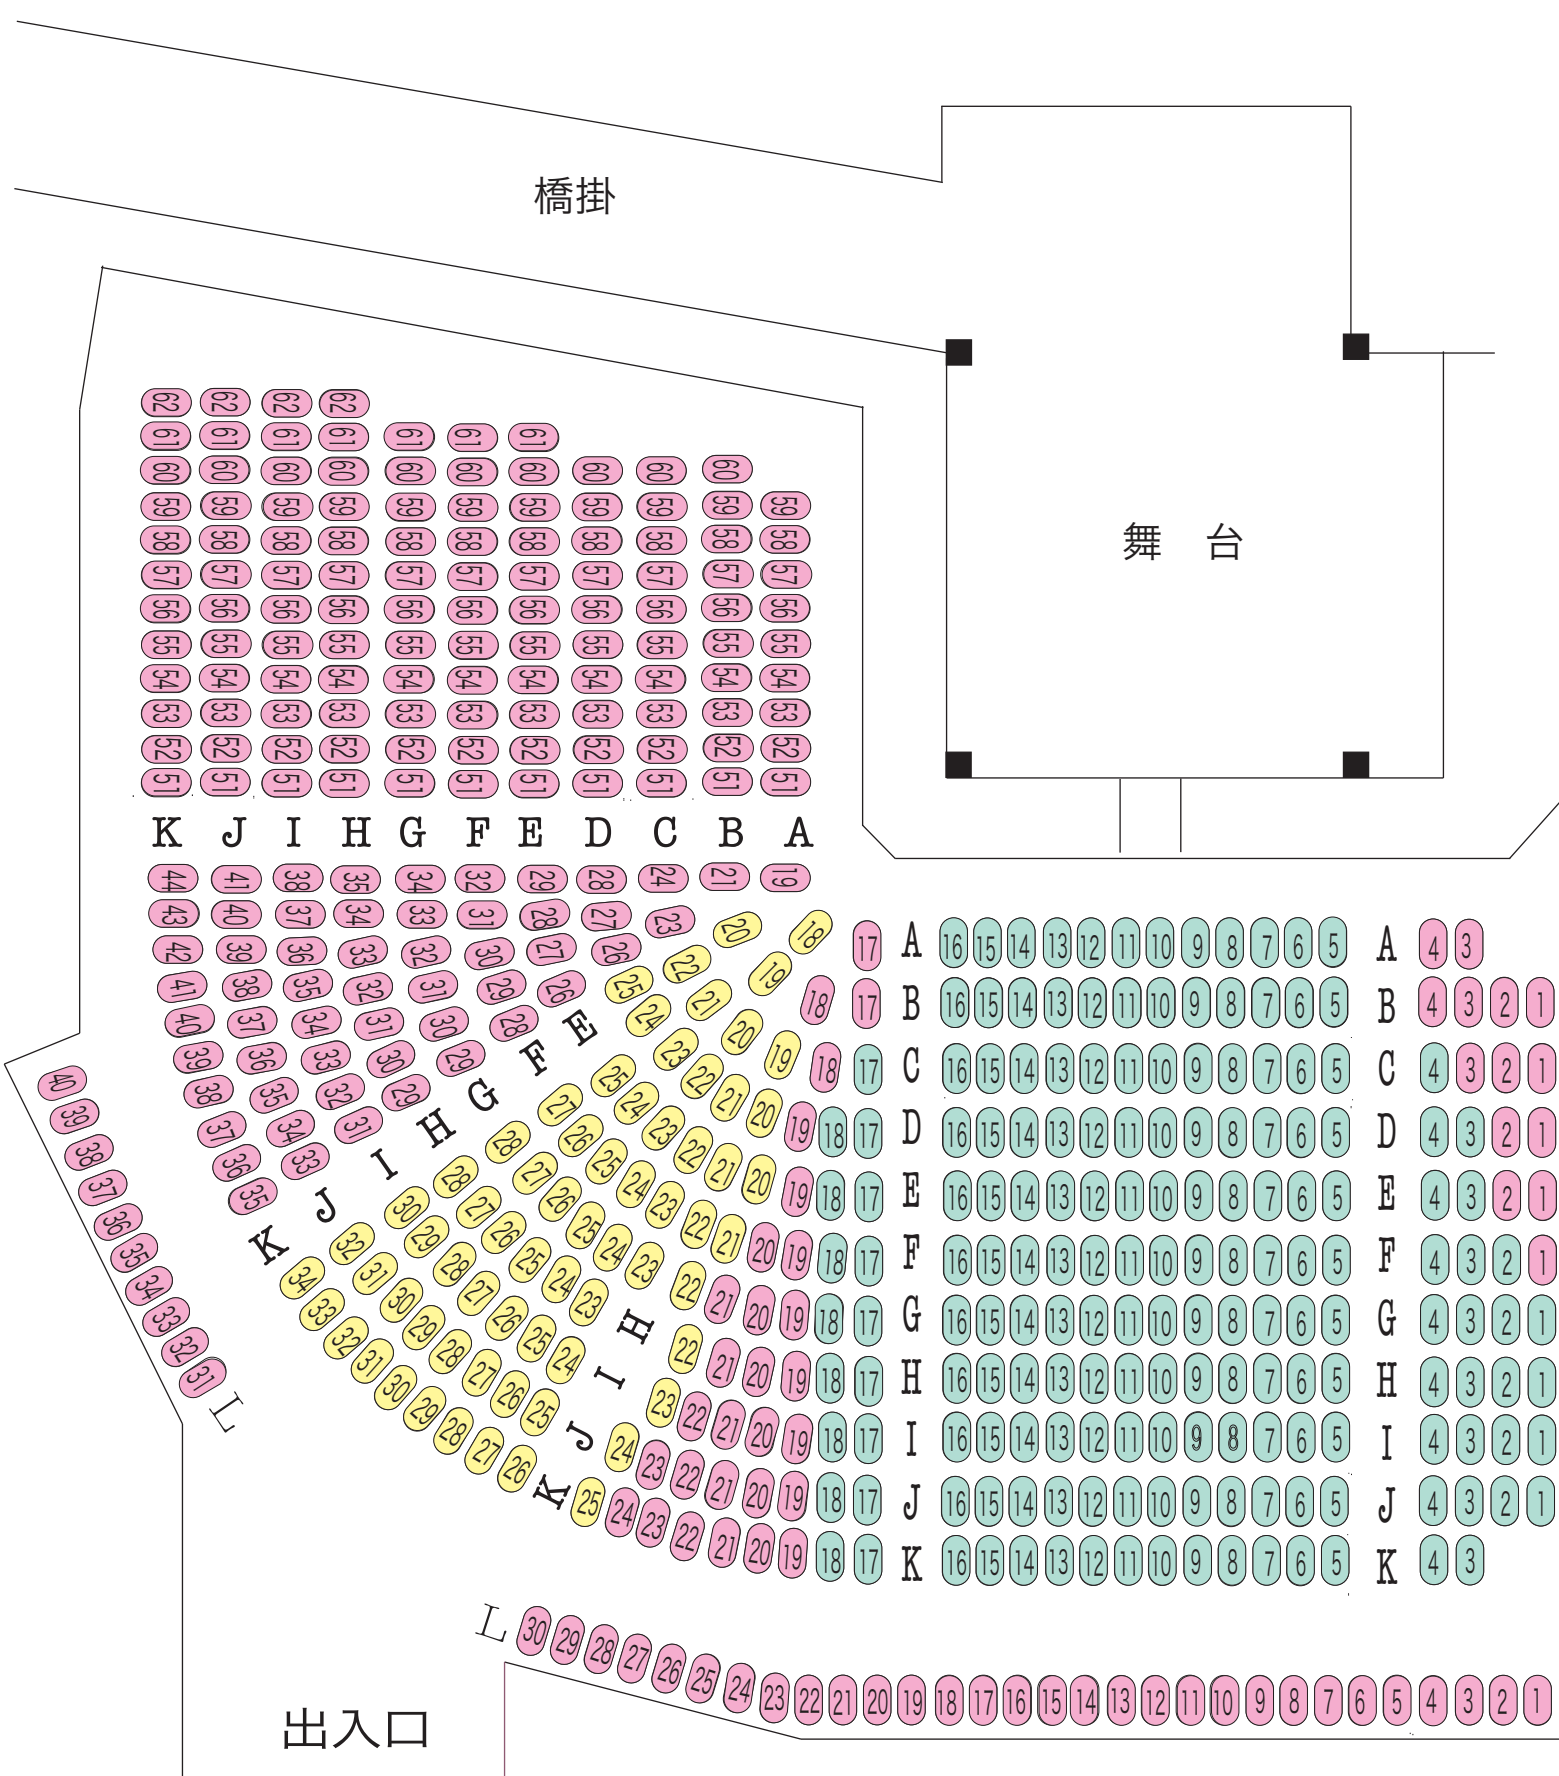

MOA美術館 能楽教室 座席表

- S席 6,600円(友の会5,500円)
 A席 5,500円(友の会4,400円)
- B席 4,400円(友の会3,300円)
 小中生席 1,100円